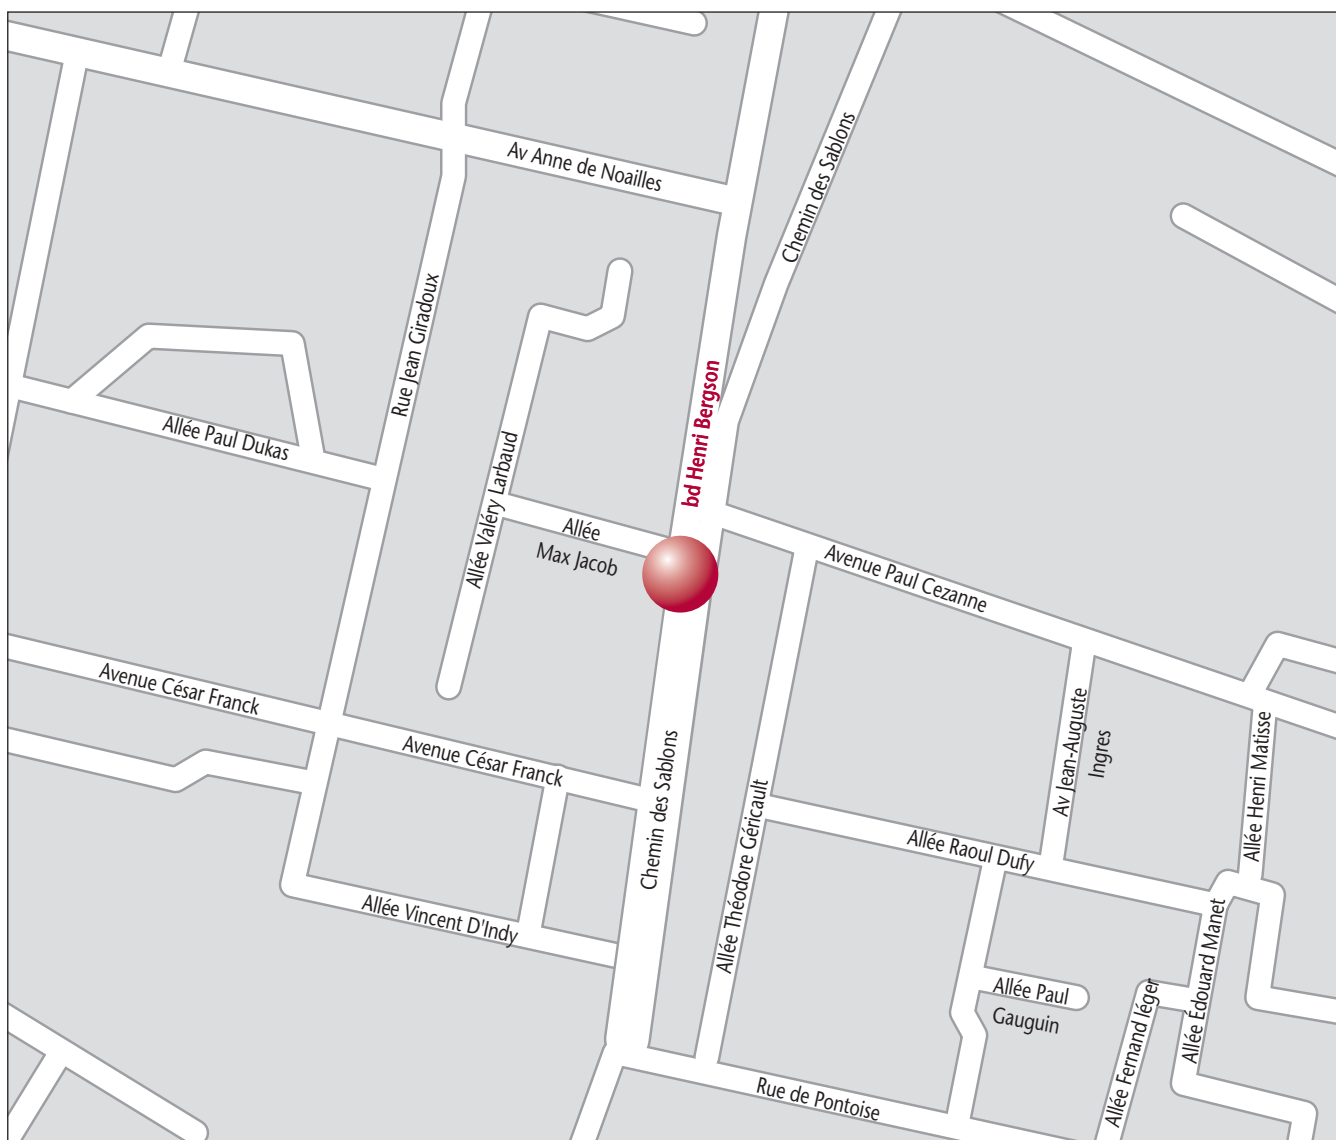

Accès au site de Sarcelles

34 boulevard Henri-Bergson - 95200 Sarcelles - 01 34 38 26 00

Accès en voiture

Depuis Paris : porte de la Chapelle, A1 sortie Pierrefitte-Stains direction Sarcelles. Suivre N1 jusqu'à N16 direction Chantilly. À droite direction Sarcelles-Flanades puis avenue du 8-Mai-1945, puis 2^e à droite.

Accès en RER

RER D arrêt Garges-Sarcelles.

Accès en bus

368 arrêt Forum des Cholettes.

Accès en train

Depuis la gare du Nord, arrêt Sarcelles.