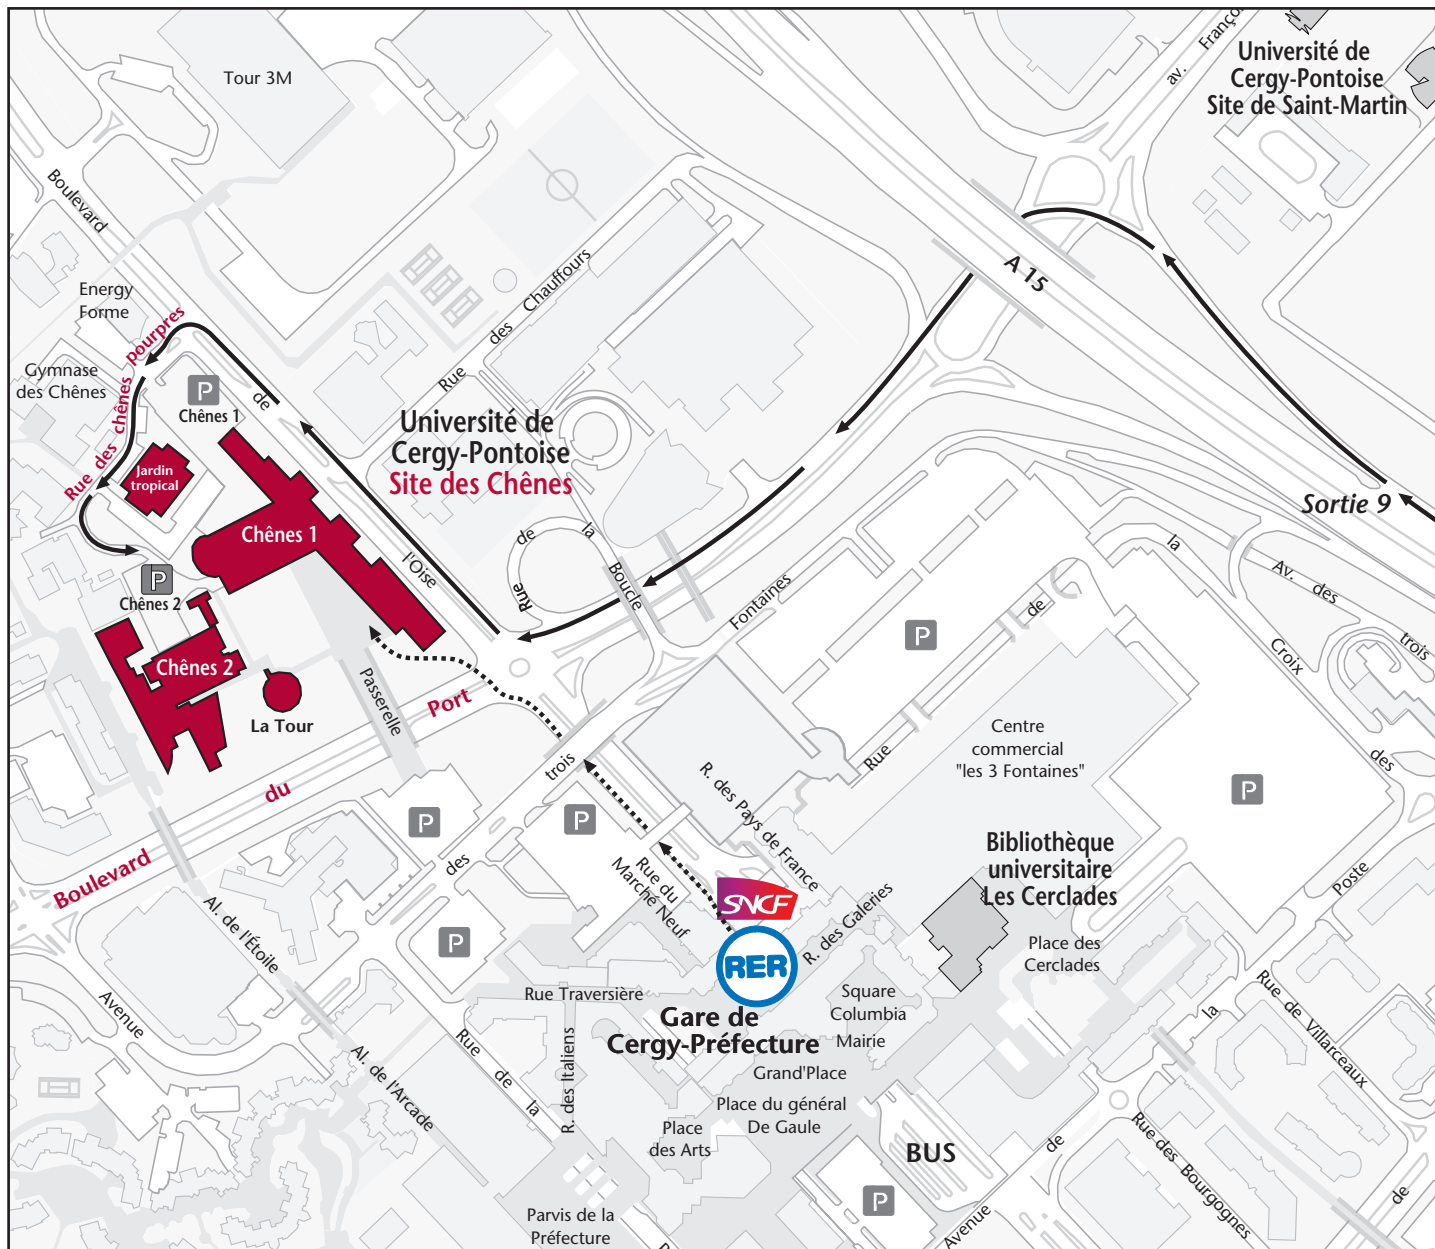

Accès à CY Cergy Paris Université

Site des Chênes

33, boulevard du Port - 95011 Cergy-Pontoise cedex - 01 34 25 60 00

(l'entrée des parkings est au bout à gauche rue des Chênes pourpres, aux barrières)

Accès en voiture

- Depuis Paris : porte Maillot direction La Défense. A86 suivre Cergy-Pontoise. A15 direction Cergy-Pontoise, sortie 9 (serrer à gauche).
- Depuis Versailles : N184 direction Beauvais jusqu'à Cergy-Pontoise.

Accès en RER

- RER A direction Cergy-le-haut, arrêt Cergy-Préfecture.
- RER C, arrêt Pontoise (prendre ensuite le bus)

Accès en train

Depuis la gare Saint-Lazare ou Nanterre-Université, arrêt Cergy-Préfecture.

Accès en bus

Depuis Pontoise, station Canrobert, lignes 44, 45, 56, 57, arrêt Cergy-Préfecture.